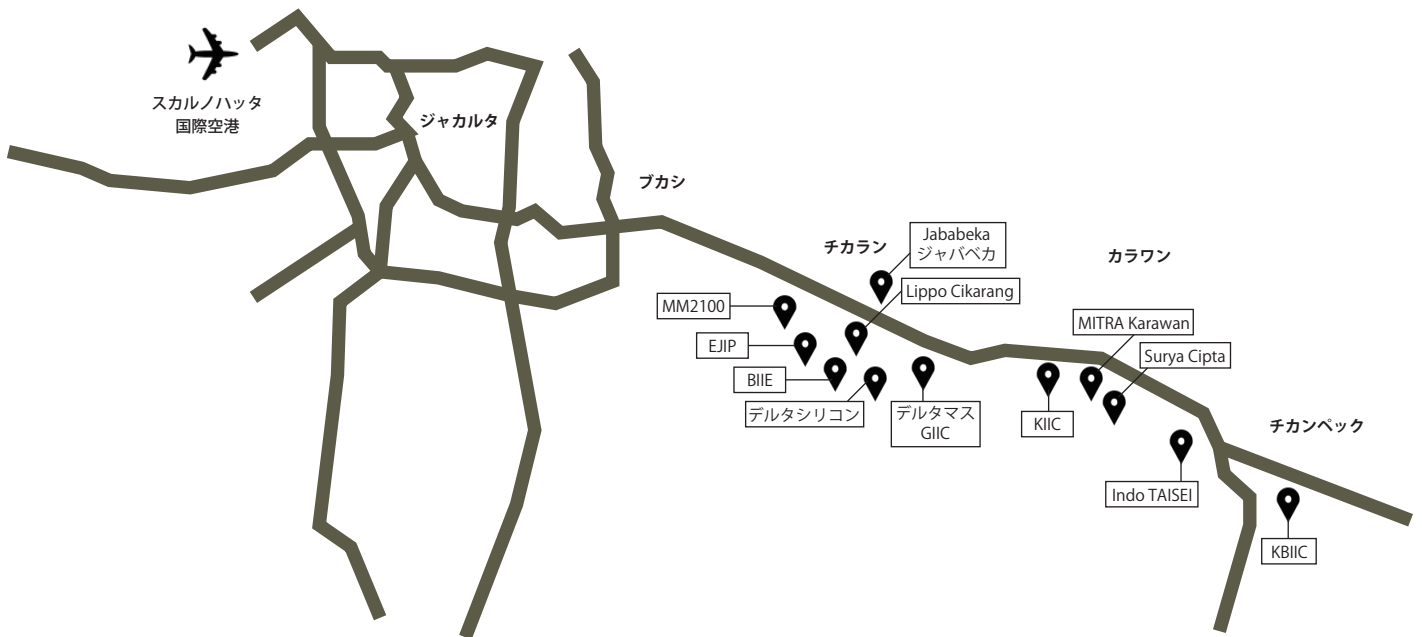

インドネシアのレンタカー・ドライバー派遣

BUTLER JAPAN

日本語窓口がサポート 安全 正確 快適

インドネシアでの工業団地送迎はお任せ下さい。

「安全・正確・快適」

ジャカルタ近郊工業団地へ送迎致します。

ジャカルタ近郊の主な工業団地

名称	エリア	JKT より	所要時間	開発出資
MM2100	チカラ	27km	1.5H	丸紅
Jababeka Industrial Park (ジャバベカ)	チカラ	27km ~	2H	現地企業
EJIP (East Jakarta Industrial Park)	チカラ	31km	2H	Hyundai
BIIE (Bekasi Int'l Industrial Estate)	チカラ	31km	2H	住友商事
Lippo Cikarang (リッポーチカラ)	チカラ	31km ~	2H	現地企業
Delta Silicon (デルタシリコン)	チカラ	34km	2H	現地企業
GIIC, Greenland Int'l Industrial Center	チカラ、デルタマス	37km	2H	双日、Sinarmas グループ
KIIC, Karawan Int'l Industrial Center	カラワン	46km	2.5H	伊藤忠商事、シナルマスグループ
MITRA, Kawasan Industri Mitrakarawang	カラワン	55km	3H	豊田通商
Surya Cipta (スルヤチプタ)	カラワン	55km	3H	現地企業、住友商事対応
INDO TAISEI	チカンベック	68km	3.5H	大成建設
KBIIIC (Kota Bukit Industrial Park)	チカンベック	68km	3.5H	現地企業

ジャカルタ近郊だけでなく、バンドン・スラバヤ・ジョグジャカルタの工業団地送迎は、Butler japan にお任せ下さい。